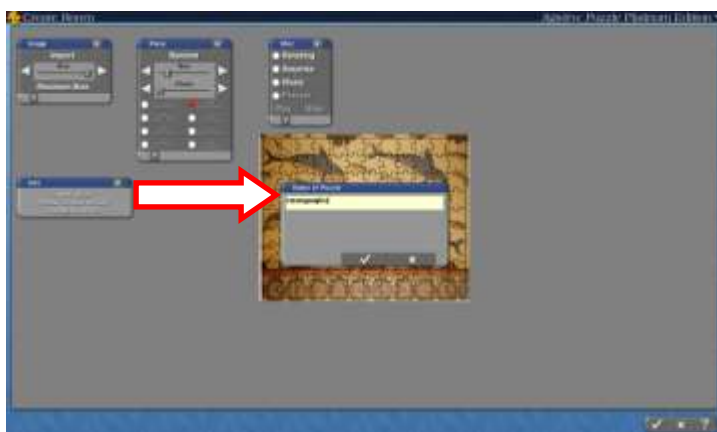

Θα ανοίξει η παρακάτω σελίδα. Κάντε κλικ στο εικονίδιο «**αγγεία μικροτεχνία**»

Θα ανοίξει η παρακάτω σελίδα στην οποία θα δείτε τις εντυπωσιακές τοιχογραφίες του ανακτόρου της Κνωσού.

Πατήστε το  που βρίσκεται στα δεξιά της οθόνης και βγείτε από το διαδίκτυο.

2^η δραστηριότητα

Βρείτε στην επιφάνεια εργασίας το εικονίδιο  και κάντε διπλό κλικ.

Θα εμφανιστεί η παρακάτω σελίδα:

Κάνε κλικ στην επιλογή *Create*.

Στη συνέχεια, κάνε κλικ στην επιλογή *Import*.

Επίλεξε το φάκελο «*Τοιχογραφίες*», που βρίσκεται στην επιφάνεια εργασίας, όπου υπάρχει αποθηκευμένη η παρακάτω εικόνα. Διάλεξε τη φωτογραφία που φαίνεται παρακάτω, για να τη μετατρέψεις σε παζλ.

Η φωτογραφία σου θα μετατραπεί αυτόματα σε παζλ!

Ρύθμισε το μέγεθος και τη μορφή των κομματιών του παζλ.

Δώσε όνομα στην εικόνα σου και πάτα ✓

Η εικόνα σου ενσωματώθηκε στη γκαλερί του παιχνιδιού ! Τώρα μπορείς να την ανοίξεις και να κατασκευάσεις το παζλ!