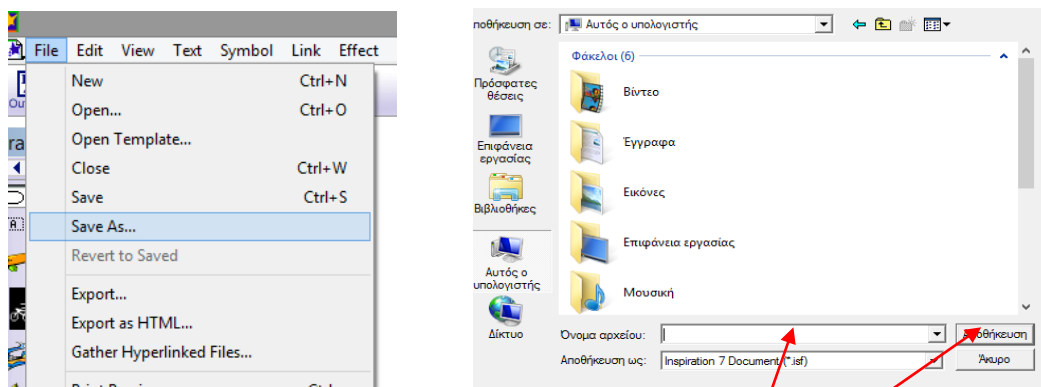

Δώστε ένα όνομα στο αρχείο σας και πατήστε αποθήκευση.