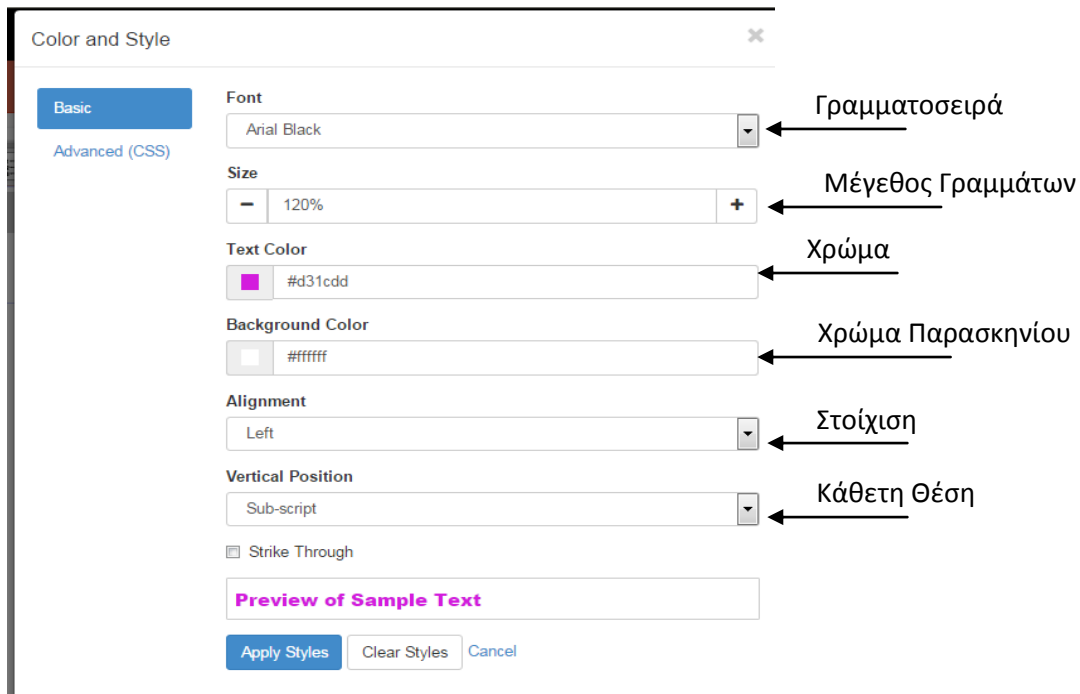

Εικόνα 7

Ερώτηση 3: Μπορώ να χρησιμοποιήσω άλλα εργαλεία για να αλλάξω την μορφή του κειμένου; Πως μπορώ να βάλω έντονα γράμματα;