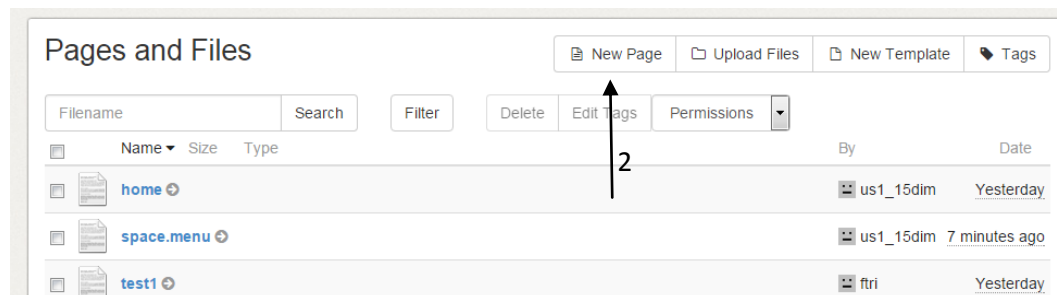

Φύλλο Εργασίας 2

Θα προσθέσουμε μία εικόνα σε μια νέα σελίδα και θα αλλάξουμε την πρώτη σελίδα που φτιάξαμε.

Βήμα 1: Συνδεθείτε με τα στοιχεία του λογαριασμού που θα σας δοθούν στην πλατφόρμα wikispaces (www.wikispaces.com)

Βήμα 2: Επιλέξτε **My Wikis-15dimteam1** π.χ. για την ομάδα 1.

Βήμα 3: Πατήστε στην επιλογή **Pages and Files 1** στο μενού δεξιά (Εικόνα 1).

Βήμα 4: Δημιουργήστε μια νέα σελίδα με την επιλογή **New Page 2** (Εικόνα 2).

Εικόνα 1

Εικόνα 2

Βήμα 5: Βάλτε τον τίτλο σελίδας στο πεδίο **Page Name** την λέξη Photo.

Ερώτηση 1: Το όνομα Page Name εμφανίζεται μέσα στην ιστοσελίδα στο περιεχόμενό της; Σε τι μας βοηθά η χρήση της λέξης Photo; Η χρήση της λέξης Φωτογραφία θα μας δημιουργούσε προβλήματα;